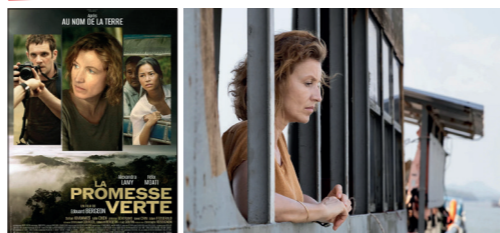

LE CEP
cinéma

PROGRAMME

DU 10 AVRIL
AU 07 MAI
2024

LE MAL
N'EXISTE PAS
de Ryusuke Hamaguchi

SEMAINE DU 10 AU 16 AVRIL

LA PROMESSE VERTE

France / 2h04
Drame d'Edouard Bergeon
avec Alexandra Lamy, Félix Moati, Sofian Khammes
Pour tenter de sauver son fils Martin injustement condamné à mort en Indonésie, Carole se lance dans un combat inégal contre les exploitants d'huile de palme responsables de la déforestation et contre les puissants lobbies industriels.

LA SALLE DES PROFS

Allemagne / 1h39 / VO
Drame de Ilker Çatak
avec Leonie Benesch, Michael Klammer
Alors qu'une série de vols a lieu en salle des profs, Carla Nowak mène l'enquête dans le collège où elle enseigne. Très vite, tout l'établissement est ébranlé par ses découvertes.